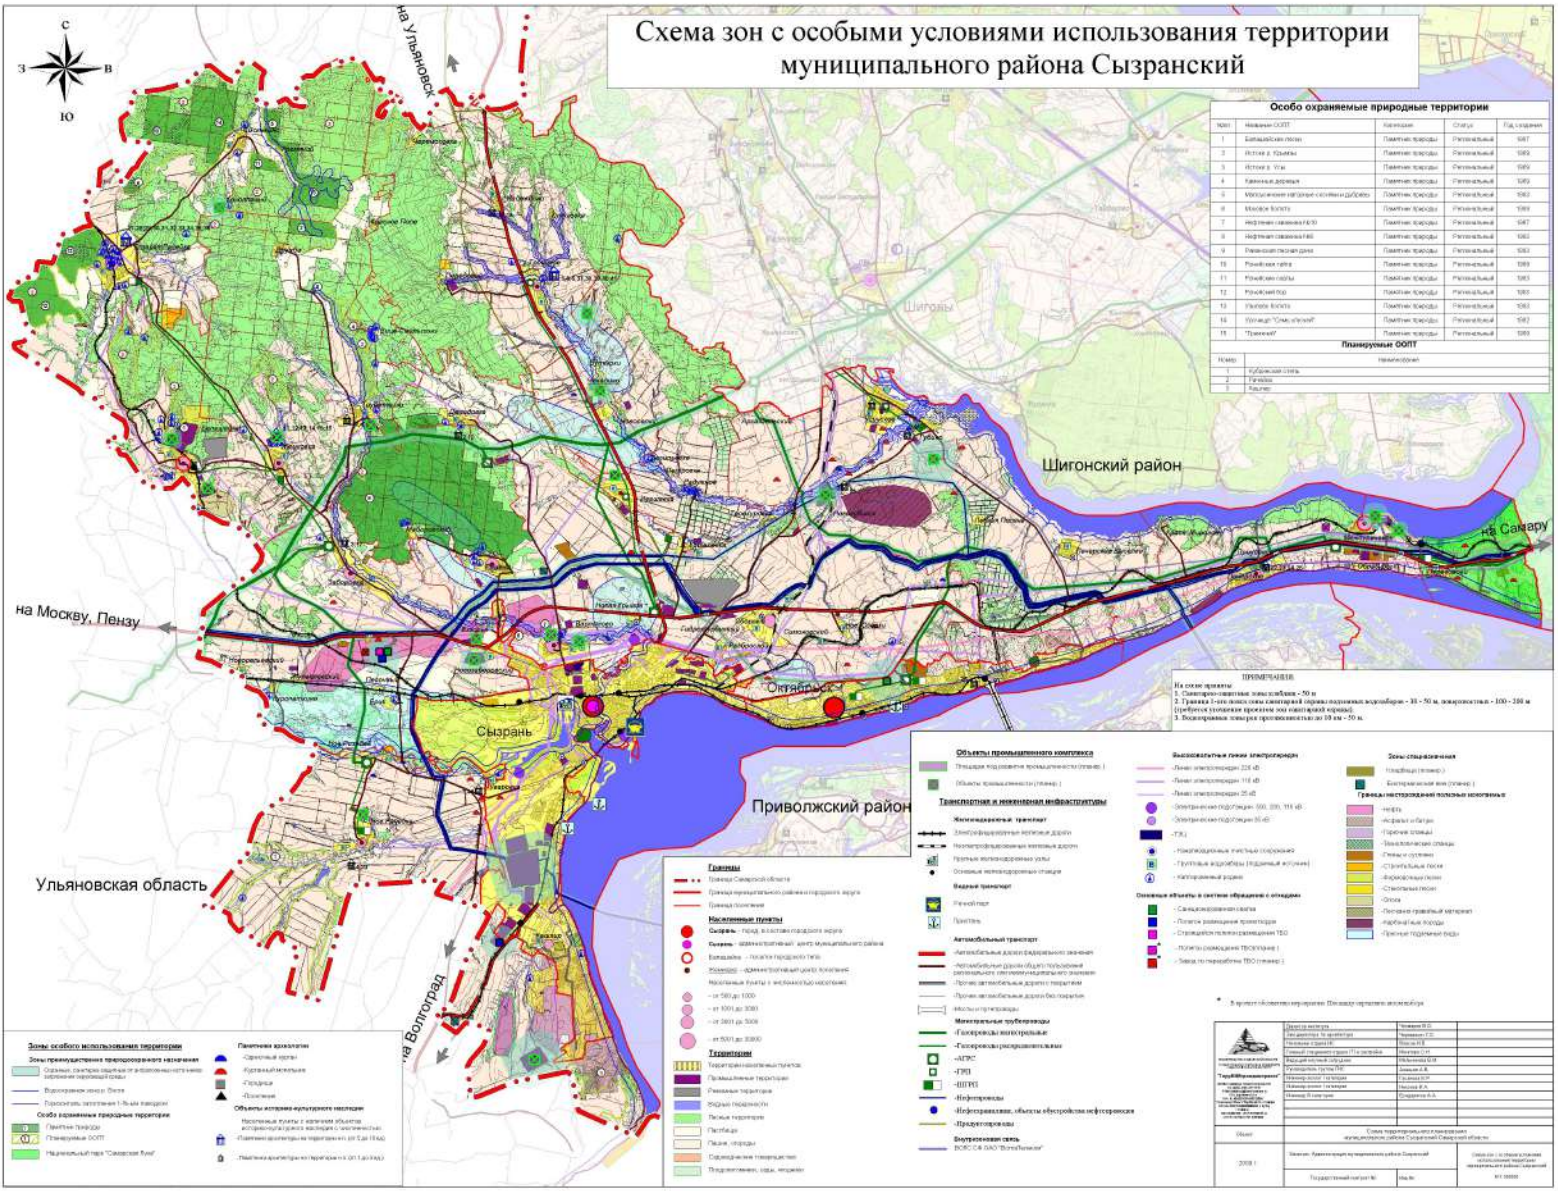

Схема зон с особыми условиями использования территории муниципального района Сызранский

Границы:

- Границы районов
- Границы муниципалитетов
- Границы населенных пунктов
- Границы населенных пунктов
- Границы населенных пунктов
- Границы населенных пунктов

Населенные пункты:

- Сызырань
- Сызырань
- Сызырань
- Сызырань
- Сызырань

Территории:

- Территории
- Территории
- Территории
- Территории
- Территории

Объекты промышленного назначения:

- Объекты промышленного назначения
- Объекты промышленного назначения
- Объекты промышленного назначения
- Объекты промышленного назначения

Транспортные и инженерные коммуникации:

- Транспортные и инженерные коммуникации
- Транспортные и инженерные коммуникации
- Транспортные и инженерные коммуникации
- Транспортные и инженерные коммуникации

Водоемы:

- Водоемы
- Водоемы
- Водоемы
- Водоемы

Зоны отдыха:

- Зоны отдыха
- Зоны отдыха
- Зоны отдыха
- Зоны отдыха

Муниципальный заказник	Муниципальный заказник	Муниципальный заказник	Муниципальный заказник
Муниципальный заказник	Муниципальный заказник	Муниципальный заказник	Муниципальный заказник
Муниципальный заказник	Муниципальный заказник	Муниципальный заказник	Муниципальный заказник
Муниципальный заказник	Муниципальный заказник	Муниципальный заказник	Муниципальный заказник

* Включено в состав территории муниципального района Сызранский